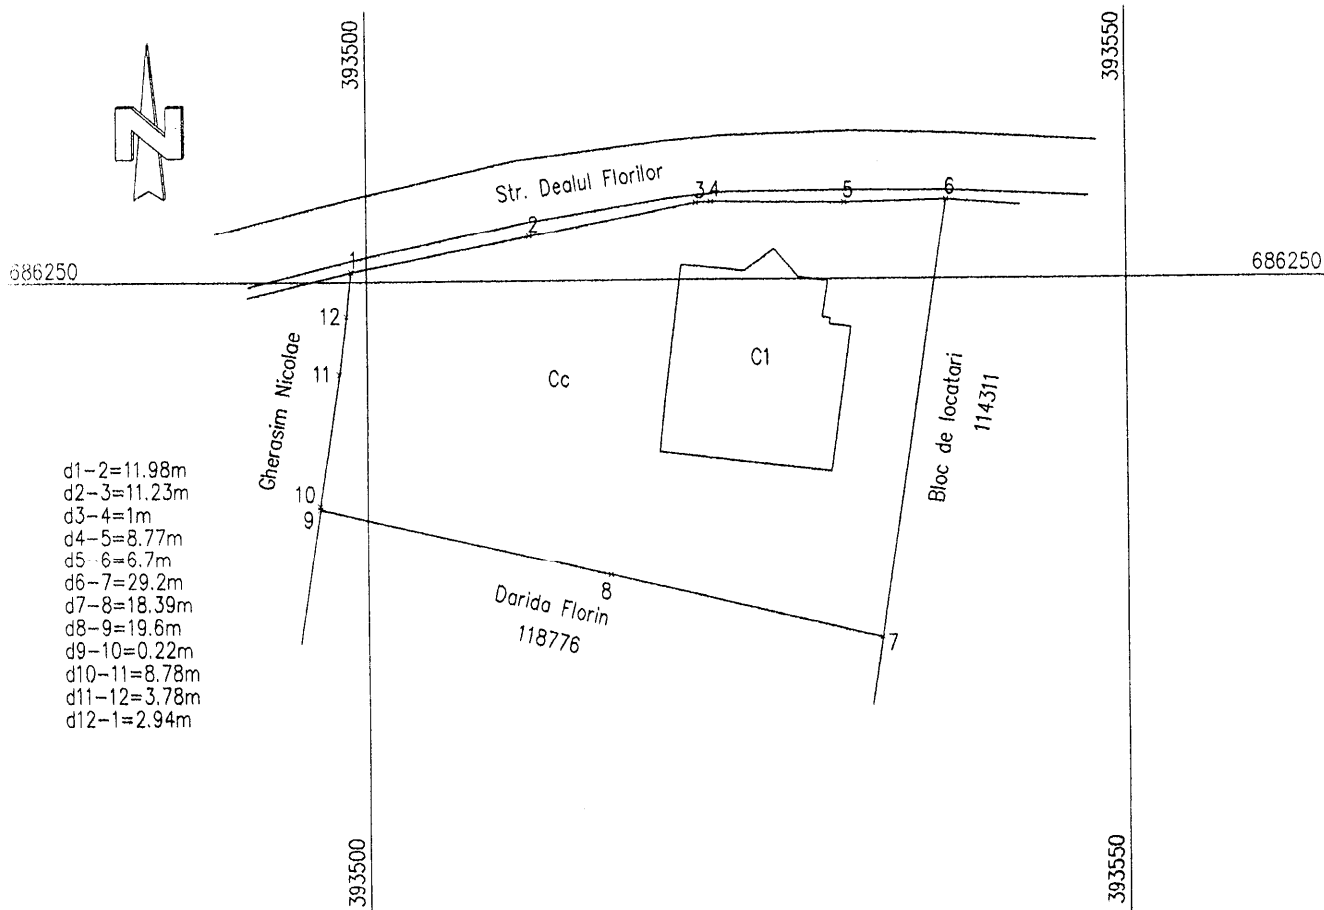

Plan de amplasament si delimitare a imobilului

Scara 1:500

ANEXA 1.35

Top	Suprafata masurata (m)	Adresa imobilului
887/44/19/6/2	887	Baia Mare, str. Dealul Florilor, nr. 16
Cartea Funciara		Unitatea Administrativ Teritoriala (UAT)
119680		BAIA MARE

A. Date referitoare la teren

Nr. parcela (top)	Categoria de folosinta	Suprafata (mp)	Mentuni
1	Cc	887	Teren împrejmuit
Total		887	-

B. Date referitoare la constructii

Cod constr.	Destinatia	Suprafata construita la sol (mp)	Mentuni
C1	CAS	140	Casa de tip familial nr. 4, D+P+M, edificata în 1973, Scd=388mp
Total		140	-

Suprafata totala masurata a imobilului = 887 mp

Suprafata din act = 853 mp

Executant, SC PM GROUP TRADE SRL Autorizare Dealul Florilor Nr. 0816 S.C. P. 19. 04/2011 Confirm executarea masuratorilor la teren, corectitudinea intocmirii documentatiei cadastrale si corespondenta acesteia cu realitatea din teren. Data: 01.06.2020	Inspector Confirm introducerea imobilului in baza de date integrata si atribuirea numarului cadastral. Data:
--	--