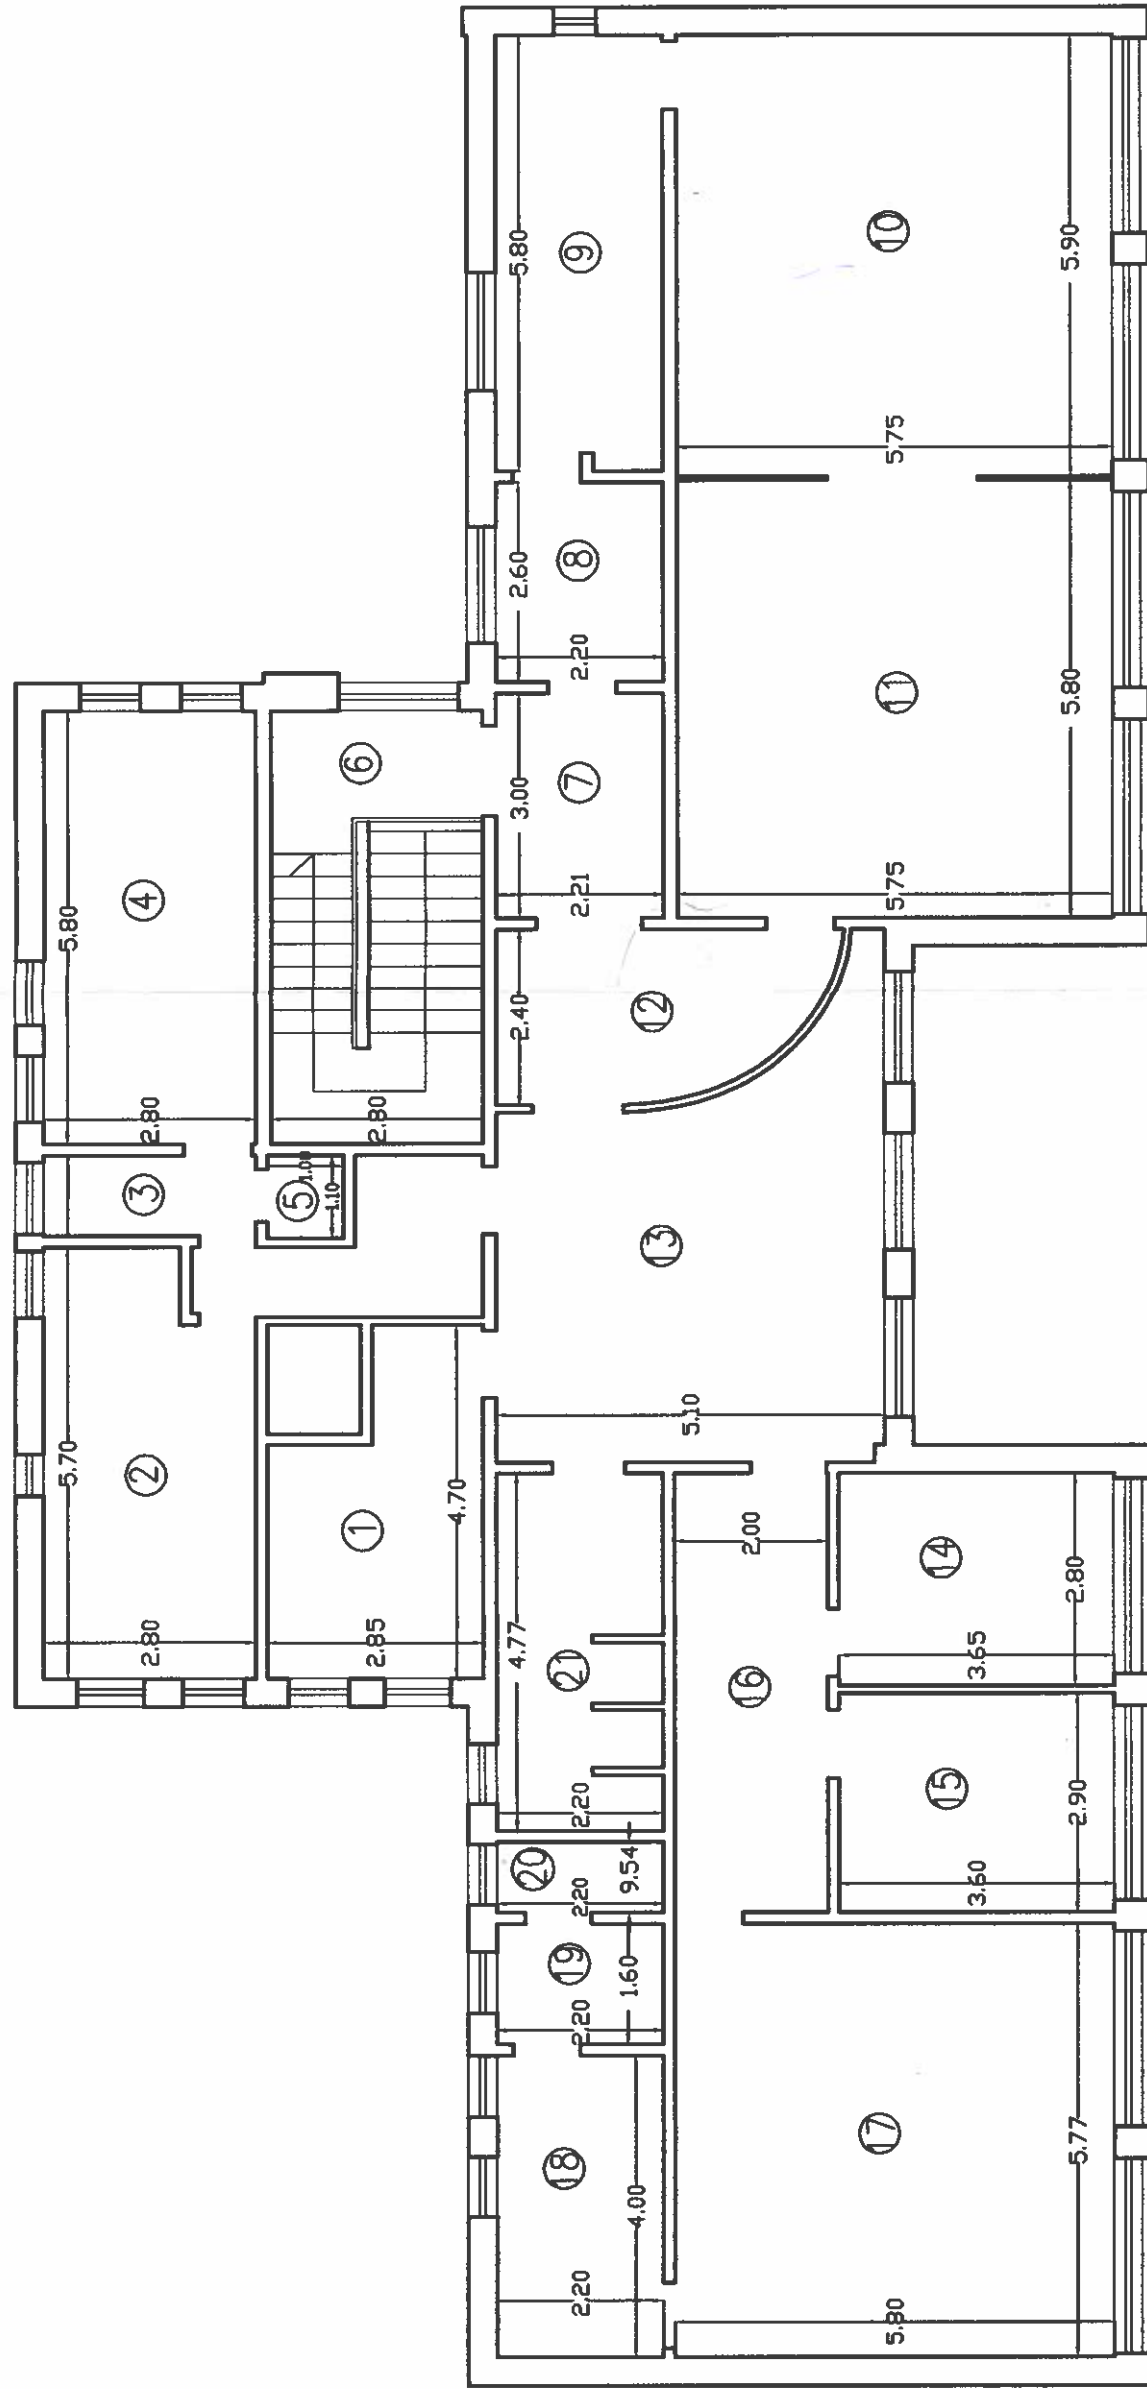

RELEVEU
SCARA 1:100
ETAJ

JUDETUL : MARAMURES
TERITORIU ADMINISTRATIV : BAIA MARE
COD SIRUTA : 106327
ADRESA : STR.MOLDOVEI

BENEFICIAR :
CONSILIUL JUDETEAN MARAMURES

Nr. const	Denumire constructie	Suprafata utila	Suprafata constructiile
1	BUCATARE	11.20 mp	14.23
2	CABINET NR 2	15.00 mp	19.07
3	HOL	8.70 mp	11.06
4	BUCATARE	16.20 mp	20.89
5	DEBARA	1.10 mp	1.39
6	POVEST	4.10 mp	5.21
7	HOL	8.63 mp	8.42
8	HOL	5.80 mp	7.37
9	LABORATOR	12.70 mp	15.14
10	CABINET NR 10	31.10 mp	36.54
11	SALA ASIEZARE	33.50 mp	40.59
12	HOL	9.30 mp	11.82
13	SALA ASIEZARE	26.50 mp	32.80
14	CABINET NR 14	10.30 mp	13.09
15	CABINET NR 15	10.80 mp	12.47
16	HOL	11.80 mp	15.00
17	CABINET NR 17	33.50 mp	40.50
18	VESTIAR	8.80 mp	11.10
19	HOL	3.50 mp	4.44
20	WC	2.10 mp	2.66
21	GRUP SANITAR	10.50 mp	13.34
	TOTAL	272.93 mp	337.02 mp